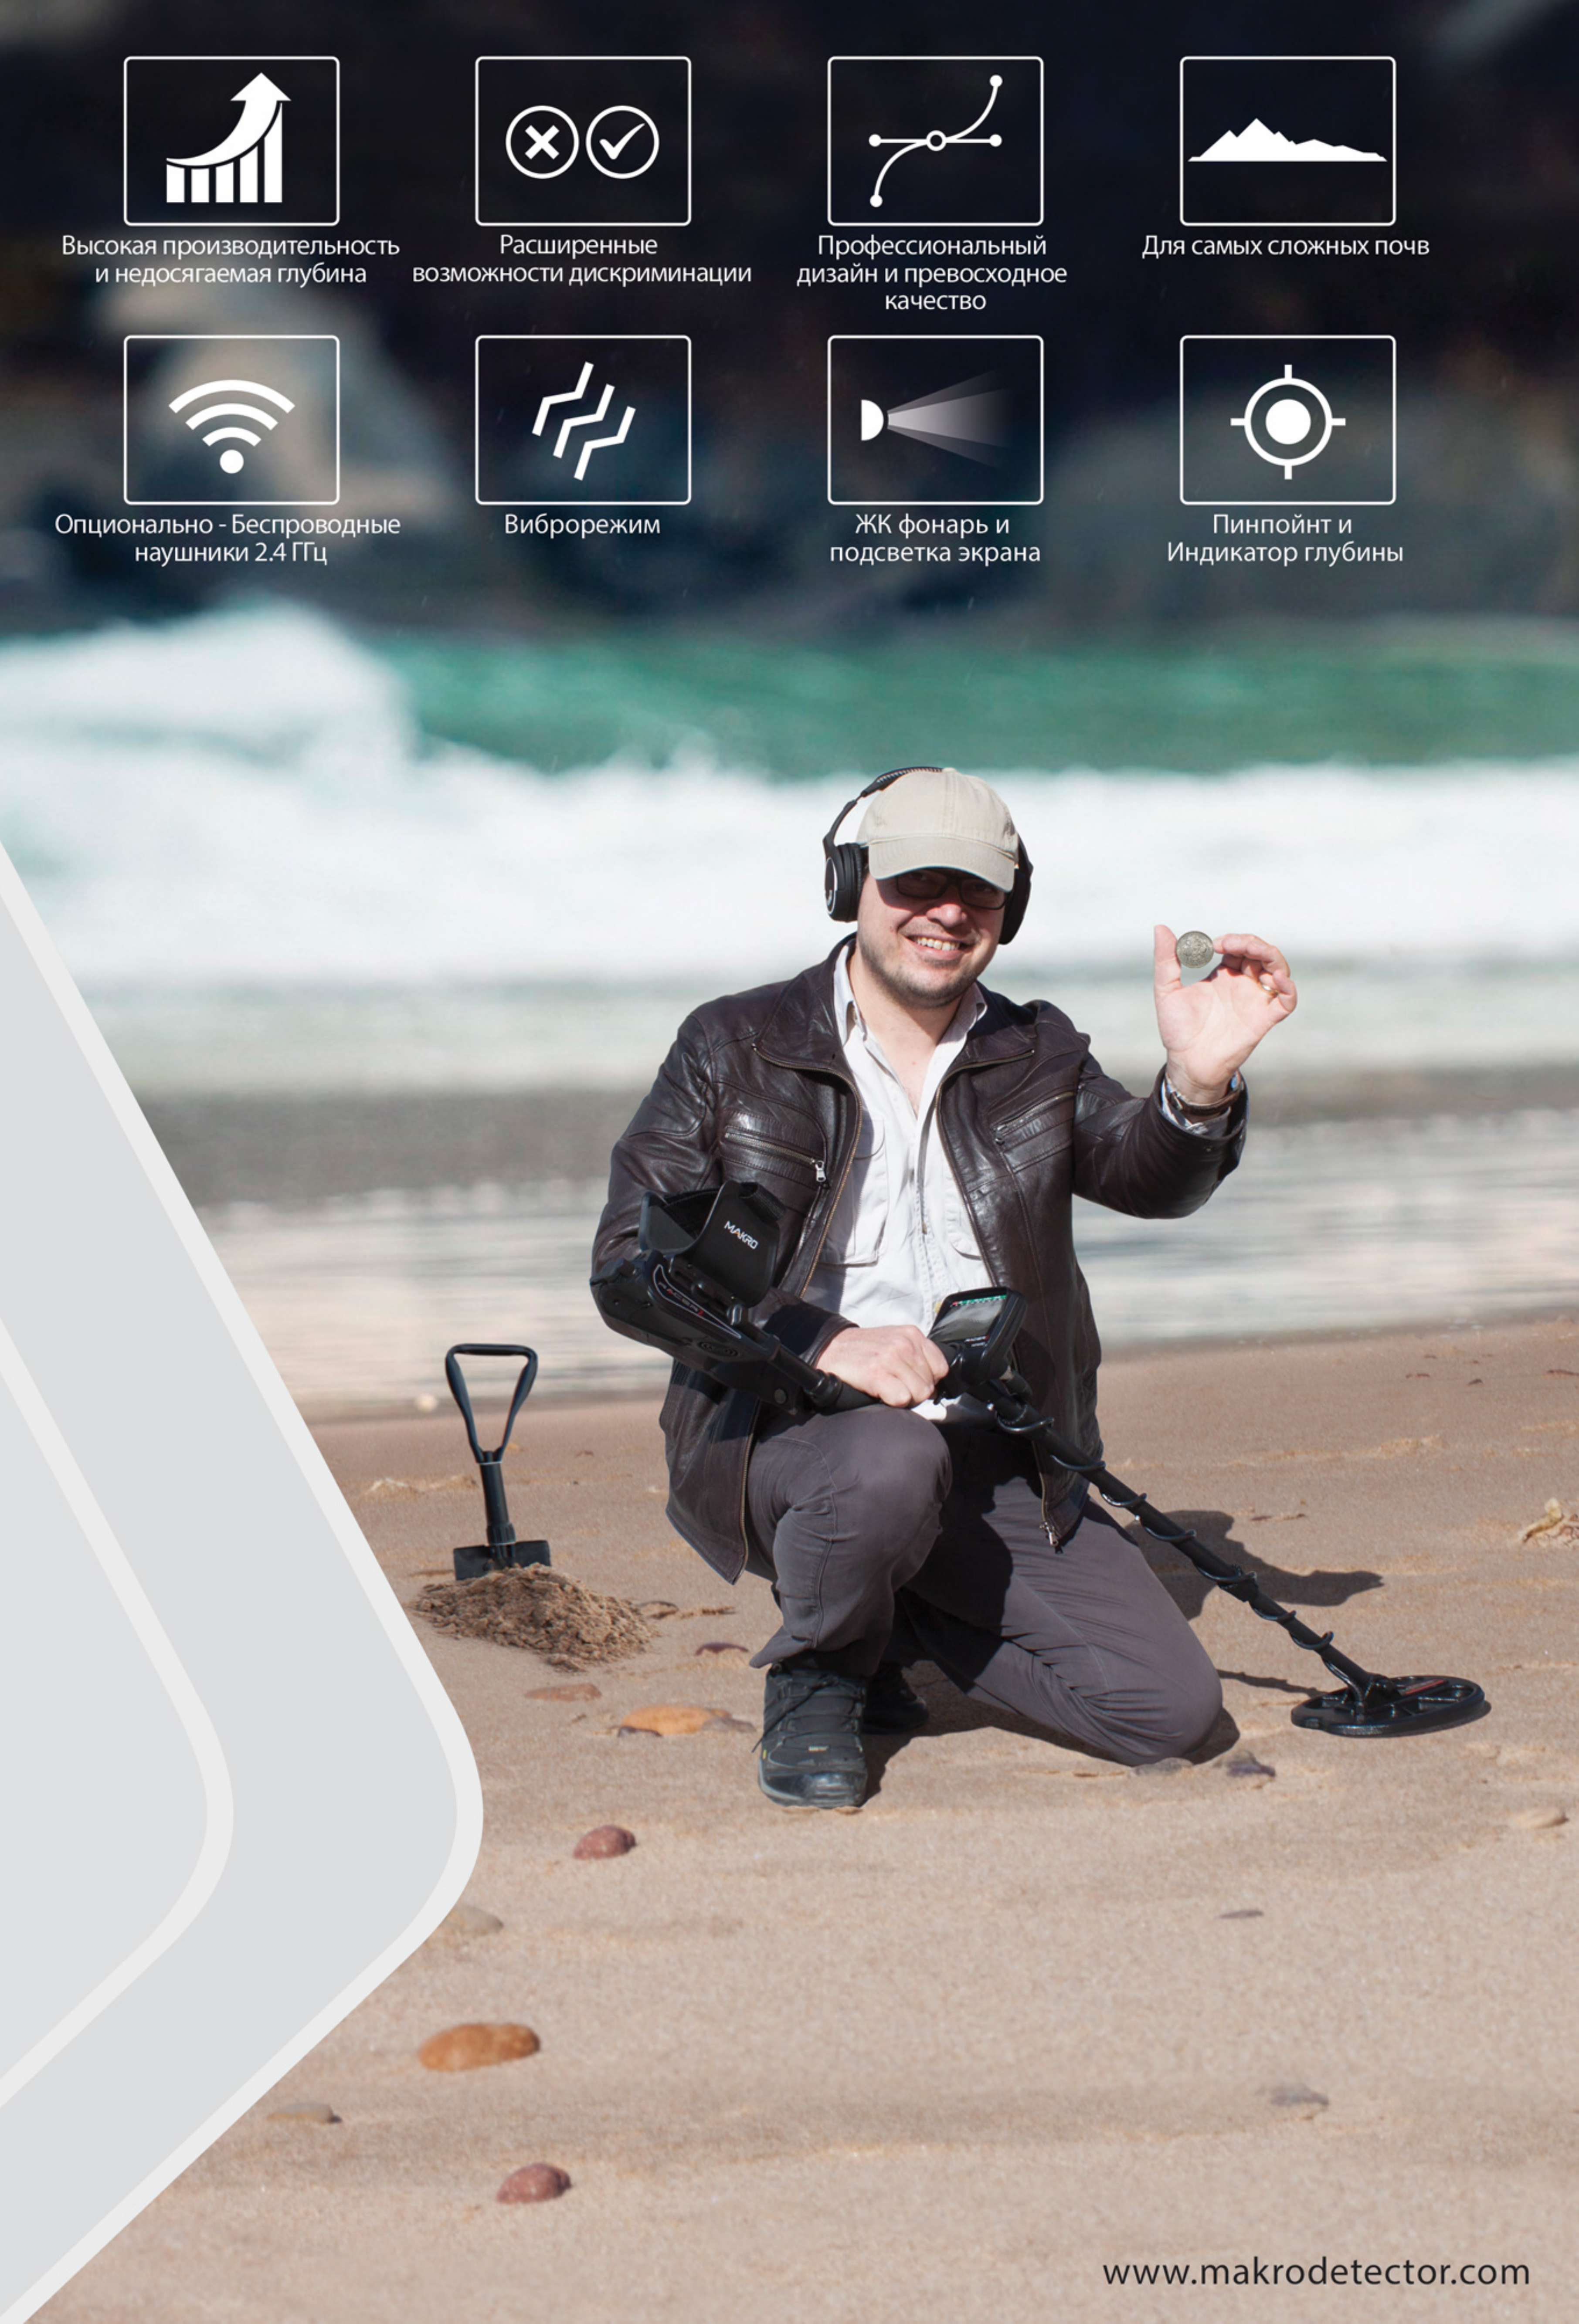

Высокая производительность и недостижимая глубина

Расширенные возможности дискриминации

Профессиональный дизайн и превосходное качество

Для самых сложных почв

Опционально - Беспроводные наушники 2.4 ГГц

Виброрежим

ЖК фонарь и подсветка экрана

Пинпойнт и Индикатор глубины